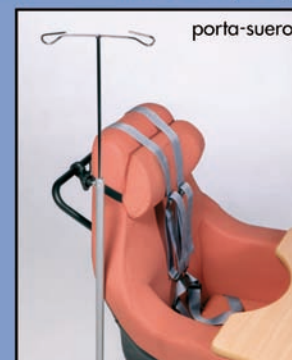

Descripción

El sillón Coraille lleva de serie un cojín de asiento de 8 cm de espesor (altura de respaldo de 77 cm). Las correspondientes alturas de respaldos y de reposabrazos dependen del espesor del cojín (6, 8 ó 10 cm a determinar).

Coraille posee un chasis de un diámetro de tubo de 32 mm, recubierto de pintura epoxy, montado sobre 4 ruedas. Las dos ruedas traseras están dotadas de frenos de tambor accionables mediante pedal, y las dos ruedas delanteras de 6 pulgadas son direccionales.

La parte superior está constituida de un asiento moldeado en poliéster, recubierto de una espuma semi-memoria en el respaldo, asiento, reposapiernas y reposacabezas. Las paletas del reposapiés están fabricadas en plástico ABS, muy resistente. El tapizado puede ser en Dártex o Skai.

Coraille es regulable en inclinación independientemente del reposapiernas. El sistema de reposapiés es regulable en longitud y las paletas son abatibles. El cojín de asiento es extraíble y existe en 3 medidas de grueso.

También se puede regular la altura del asiento gracias a su chasis telescópico. Coraille está dotado de un arnés de sujeción regulable.

Medidas expresadas en cm., y peso en kg. Tolerancias admitidas: 1,5 cm. y 1,5 kg.

Accesorios

- Mesa extraíble, regulable en profundidad y abatible
- Porta-suero

Colores

Chasis: Epoxy gris
Tapizado: Dártex verde
Dártex naranja